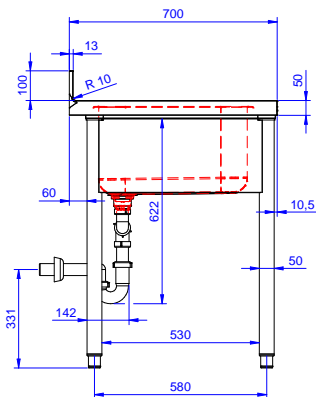

Opcionális tartozékok

- Dupla műanyag ürítő szifon 2" PNC 850022
- Alsó polc 1200mm-es elemhez PNC 855282
- 3 oldalú alapteret 1200 mm-es munkaasztalhoz PNC 855290
- Kerék egységcsomag szekrényekhez, 4 kerék (2 fékezhető), átmérő=1000mm PNC 855299
- Maxi reel kihúzható kézizuhany, 10 m PNC 855320
- Maxi reel kihúzható kézizuhany, 15m PNC 855321
- Könyökkel működtetett keverő csap, 3/4" "586338 PNC 855322
- Könyökkel működő keverőcsap, 3/4" egy lyukas PNC 855323
- Kihúzható kézizuhany, 6 méteres PNC 855327
- Lábbal működő keverő csaptelep, hideg és melegvízes pedálok, 3/4" "511060 PNC 855328
- Könyökkel kezelhető keverőcsap 3/4" egylyukú PNC 855374
- Könyökkel kezelhető keverőcsap, rövid 3/4" egylyukú PNC 855375
- - NOT TRANSLATED - PNC 855382
- - NOT TRANSLATED - PNC 855383
- - NOT TRANSLATED - PNC 855384
- - NOT TRANSLATED - PNC 855385
- - NOT TRANSLATED - PNC 855386
- - NOT TRANSLATED - PNC 855387
- - NOT TRANSLATED - PNC 855388
- - NOT TRANSLATED - PNC 855389
- - NOT TRANSLATED - PNC 855390
- Padlóba erősíthető láb egységcsomag 2 négyzetes lábhoz PNC 865386
- Fenéklemez jobb oldali 500x500mm-es medencéhez, standard range-hez PNC 895200
- Szimpla műanyag lefolyó szifon 2" PNC 895313

Jóváhagyás

Előlnézet

Oldalnézet

D = Leürítés

Felülnézet

Technikai információ:

Külső méretek, szélesség:	1800 mm
132940 (LR2DSXPEP)	1800 mm
Külső méretek, mélység:	700 mm
Külső méretek, magasság:	900 mm
Felhajtás méretek, magasság:	100 mm
Felhajtás méretek, mélység:	13 mm
Felhajtás méretek, sugár:	R=10
Medencék száma	2
Medence méretei	500x500xH300
Fedlap vastagsága:	50 mm
Nettó súly:	80 kg