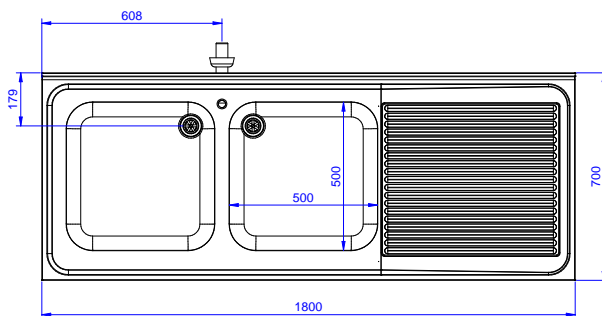

Rövid leírás

Termék szám

AISI 304 rozsdamentes acélból készült, 50 mm magas fedlap. 100 mm magas hátsó felhajtás. Alsó polc a medencék alatt. 50 mm átmérőjű, AISI 304 rozsdamentes acélból készült lábak, melyek állítható magasságúak (+0-50mm). Medence méret: 500x500x300. Tűlfolyó csővel és 2" lefolyó nyílással. Csepegtető a jobb oldalon.

Fő jellemzők

- Tartósság, stabilitás, megbízhatóság jellemzi.

Konstrukció

- 50 mm vastagságú alsó polc AISI 304 rozsdamentes acélból.
- A csepegtető alá pult alatti mosogatógép helyezhető.
- Csapok széles választéka érhető el a különféle igényeknek megfelelően.
- A leürítő terület használható szárításhoz is.
- 50 mm átmérőjű, AISI 304 rozsdamentes acélból készült lábak, melyek magassága állítható (+0/-40mm).
- 100 mm-es felhajtás.
- Nagy teherbírású, AISI 304 rozsdamentes acél konstrukció a maximális terhelhetőség érdekében.

Jóváhagyás

Előlnézet

Oldalnézet

D = Leürítés

Felülnézet

Technikai információ:

Külső méretek, szélesség:	1800 mm
132940 (LR2DSXPEP)	1800 mm
Külső méretek, mélység:	700 mm
Külső méretek, magasság:	900 mm
Felhajtás méretek, magasság:	100 mm
Felhajtás méretek, mélység:	13 mm
Felhajtás méretek, sugár:	R=10
Medencék száma	2
Medence méretei	500x500xH300
Fedlap vastagsága:	50 mm
Nettó súly:	80 kg