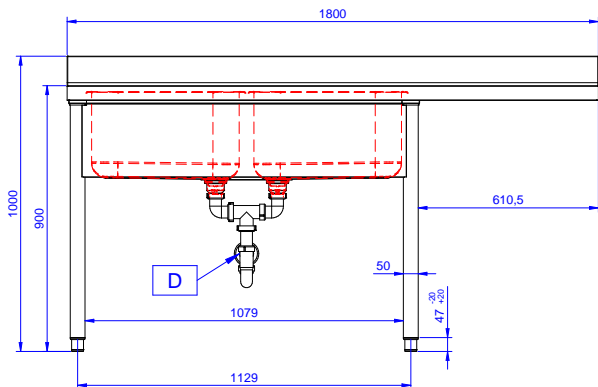

Rozsdamentes acél előkészítő bútorok 2 medencés mosogató, jobb oldali csepegtető

TERMÉK # _____

MODELL # _____

NÉV # _____

SIS # _____

AIA # _____

132940 (LR2DSXPEP)

 2 medencés mosogató, jobb
 oldali csepegtetővel
 (medence méret:
 500x500x290mm)

Rövid leírás

Termék szám

AISI 304 rozsdamentes acélból készült, 50 mm magas fedlap. 100 mm magas hátsó felhajtás. Alsó polc a medencék alatt. 50 mm átmérőjű, AISI 304 rozsdamentes acélból készült lábak, melyek állítható magasságúak (+0-50mm). Medence méret: 500x500x300. Tűlfolyó csővel és 2" lefolyó nyílással. Csepegtető a jobb oldalon.

Fő jellemzők

- Tartósság, stabilitás, megbízhatóság jellemzi.

Konstrukció

- 50 mm vastagságú alsó polc AISI 304 rozsdamentes acélból.
- A csepegtető alá pult alatti mosogatógép helyezhető.
- Csapok széles választéka érhető el a különféle igényeknek megfelelően.
- A leürítő terület használható szárításhoz is.
- 50 mm átmérőjű, AISI 304 rozsdamentes acélból készült lábak, melyek magassága állítható (+0/-40mm).
- 100 mm-es felhajtás.
- Nagy teherbírású, AISI 304 rozsdamentes acél konstrukció a maximális terhelhetőség érdekében.

Jóváhagyás

Előlnézet

Oldalnézet

D = Leürítés

Felülnézet

Technikai információ:

Külső méretek, szélesség:	1800 mm
132940 (LR2DSXPEP)	1800 mm
Külső méretek, mélység:	700 mm
Külső méretek, magasság:	900 mm
Felhajtás méretek, magasság:	100 mm
Felhajtás méretek, mélység:	13 mm
Felhajtás méretek, sugár:	R=10
Medencék száma	2
Medence méretei	500x500xH300
Fedlap vastagsága:	50 mm
Nettó súly:	80 kg